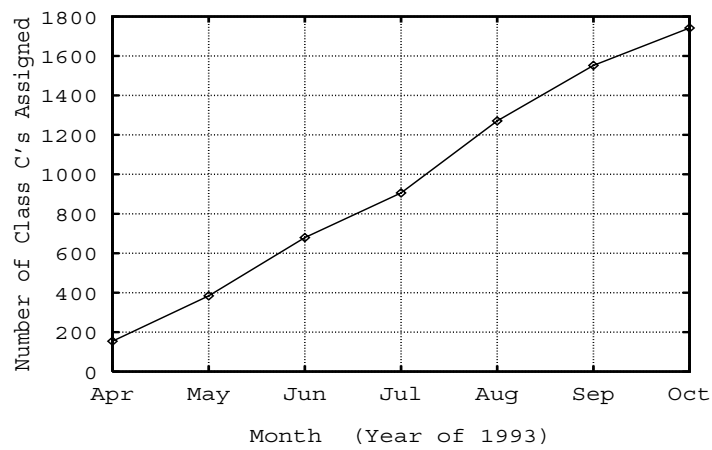

クラス B アドレス割り当て作業実績 (累積値)

クラス C アドレス割り当て作業実績 (累積値)