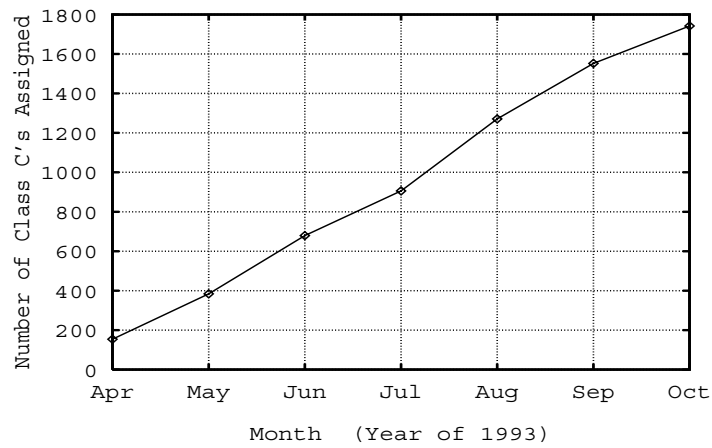

クラス B アドレス割り当て作業実績 (累積値)

クラス C アドレス割り当て作業実績 (累積値)