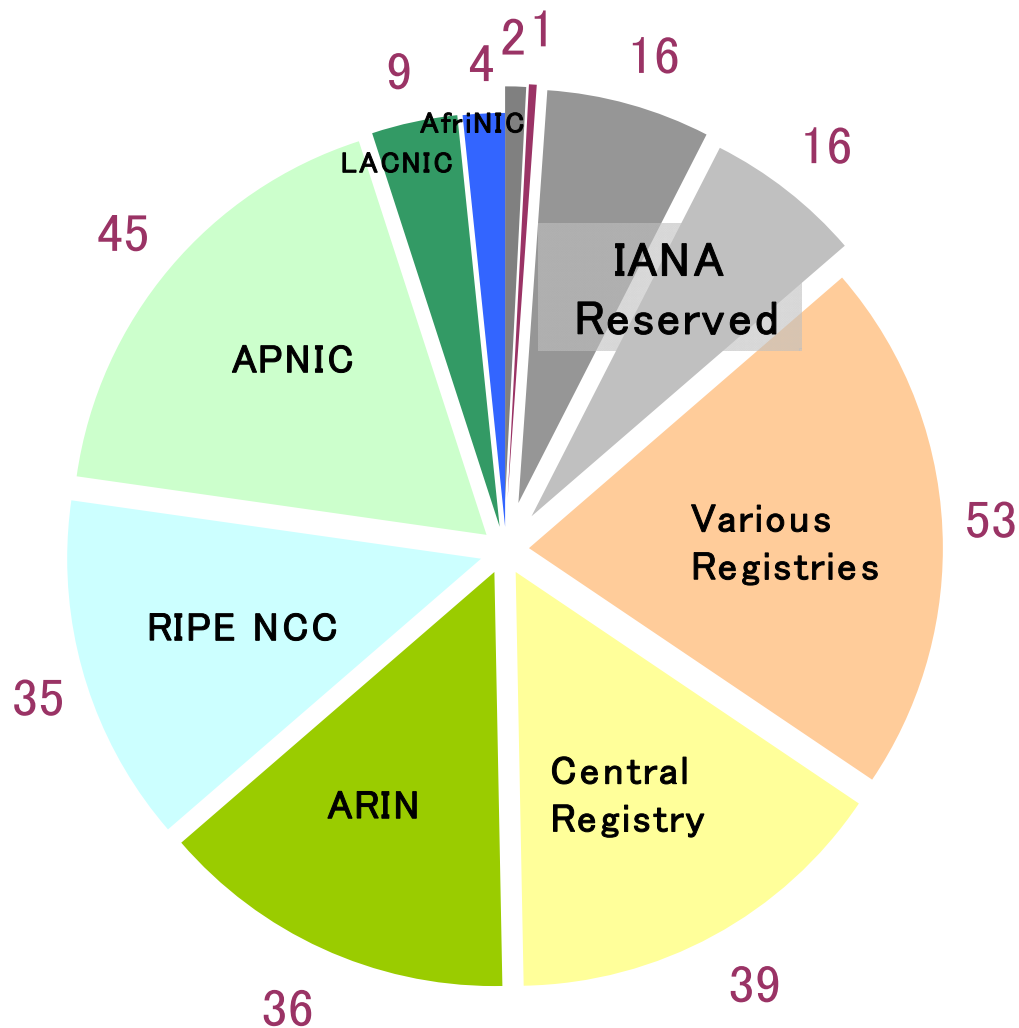

23:28 | ...

23:29 | ...

参加者

882 人視聴中 / 配信中

番組情報 | 特別 | 埋込み | 報告

IIJ | mif | jpix | jPRS

NRO プレスカンファレンス 日本語同時通訳 | 合計視聴数: 82

日本時間 2011年2月3日 (木) 午後11時30分 (現地時間 2月3日 (木) 午前9時30分) | アメリカ・マイアミにてICANN1500、ISOC、IABの合同で行われる「インターネットの歴史における重要な節目となる」プレスカンファレンスとプレゼンテーションに日本語同時通訳を加えたものです。

なお、元映像のURLは以下の通りです。

<http://www.nro.net/news/icann-nro-live-stream>

このストリーミング中継は、株式会社インターネットイニシアティブ、インターネ...

(もっと表示)

おすすめのライブ

今回の中継にご協力
いただいた企業

株式会社インターネットイニシアティブ

インターネットマルチフィード株式会社

日本インターネットエクスチェンジ株式会社

株式会社日本レジストリサービス

IANAからRIRsへの/8ブロックの年間分配推移

IPv4アドレス空間分配状況

APNIC在庫について

IANA在庫枯渇後の対応について

- APNICがIPv4アドレス在庫を日次で集計してグラフ化
- Various Registries領域をRIR在庫化して、分配開始
- APNICが分配業務要領を変更

APNICの在庫状況 (2010年3月30日現在)

- APNICでは、IPv4アドレス在庫を日次でグラフ化
 - <http://www.apnic.net/community/ipv4-exhaustion/graphical-information>
 - <http://www.nic.ad.jp/ja/ip/ipv4pool/> でも参照可能

Various Registries領域

- 旧クラスB, RIR分配以前の旧クラスCアドレス領域で、RIR体制以降、分配を凍結していた
- 49の/8ブロックに未利用空間がある
- これを各RIRで均等に分配した