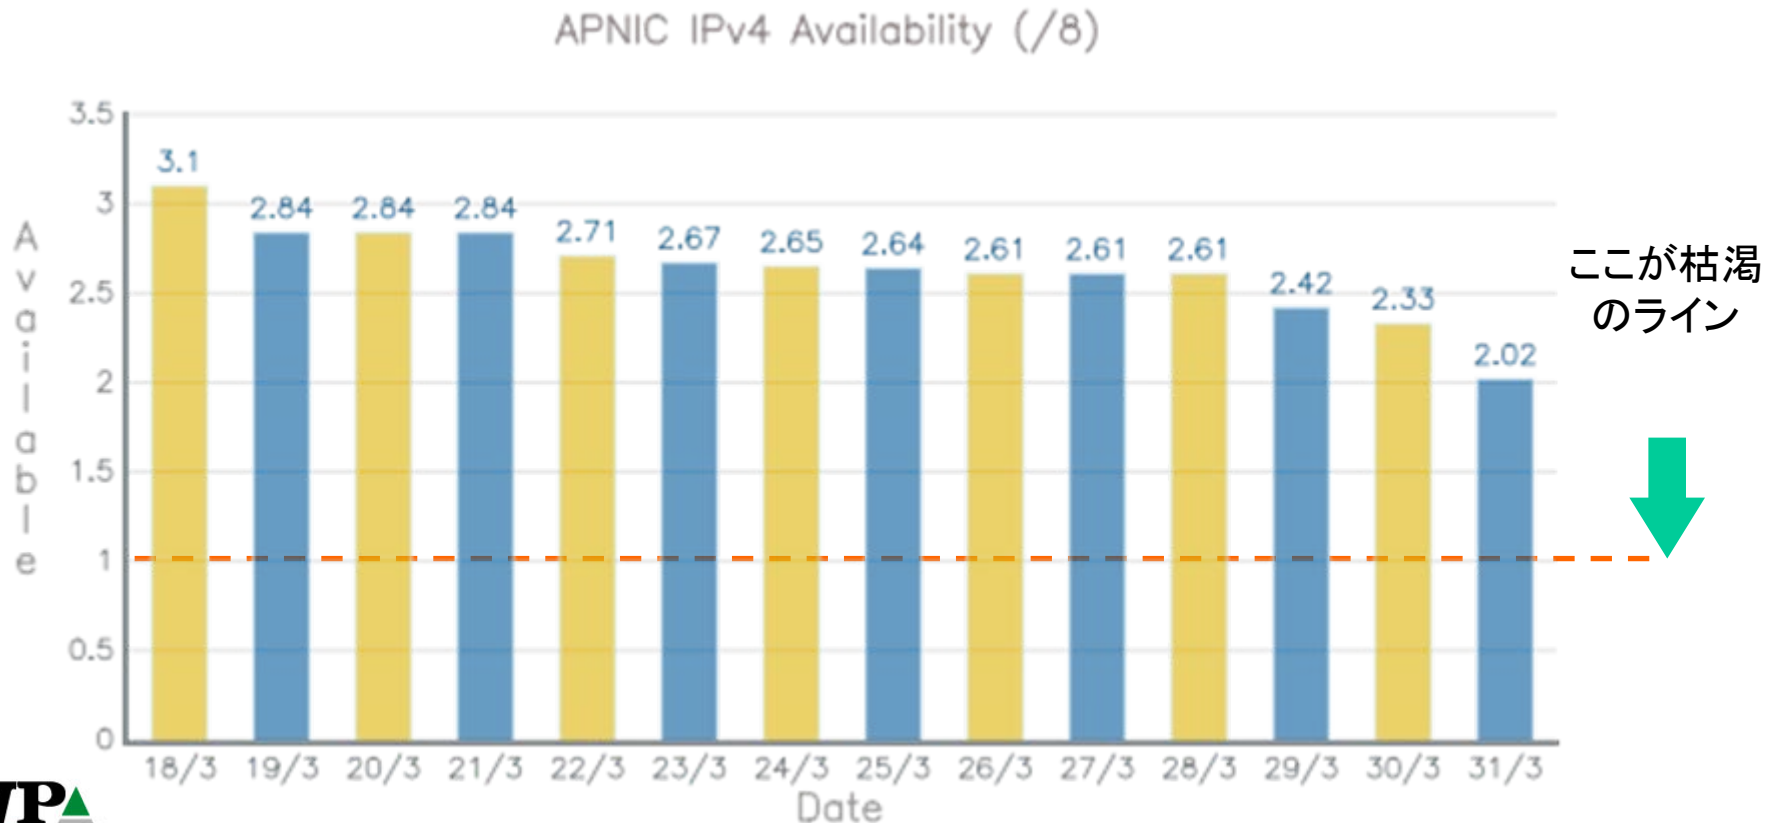

- APNICでは、IPv4アドレス在庫を日次でグラフ化
 - <http://www.apnic.net/community/ipv4-exhaustion/graphical-information>
 - <http://www.nic.ad.jp/ja/ip/ipv4pool/> でも参照可能

Various Registries領域

- 旧クラスB, RIR分配以前の旧クラスCアドレス領域で、RIR体制以降、分配を凍結していた
- 49の/8ブロックに未利用空間がある
- これを各RIRで均等に分配した