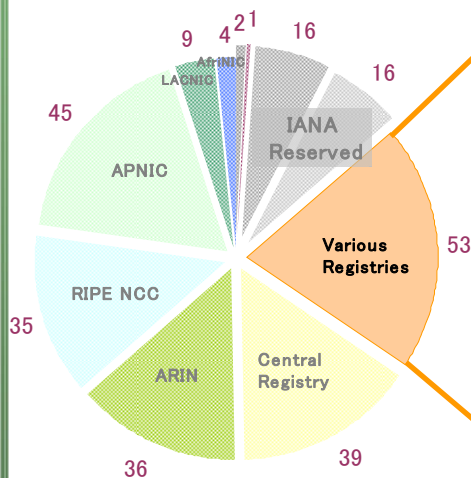

なお、元映像のURLは以下の通りです。

<http://www.nro.net/news/icann-nro-live-stream>

このストリーミング中継は、株式会社インターネットイニシアティブ、インターネ...

(もっと表示)

おすすめのライブ

今回の中継にご協力
いただいた企業

株式会社インターネットイニシアティブ

インターネットマルチフィード株式会社

日本インターネットエクスチェンジ株式会社

株式会社日本レジストリサービス

IANAからRIRsへの/8ブロックの年間分配推移

IPv4アドレス空間分配状況

APNIC在庫について

IANA在庫枯渇後の対応について

- APNICがIPv4アドレス在庫を日次で集計してグラフ化
- Various Registries領域をRIR在庫化して、分配開始
- APNICが分配業務要領を変更

APNICの在庫状況 (2010年3月30日現在)

- APNICでは、IPv4アドレス在庫を日次でグラフ化
 - <http://www.apnic.net/community/ipv4-exhaustion/graphical-information>
 - <http://www.nic.ad.jp/ja/ip/ipv4pool/> でも参照可能

Various Registries領域

- 旧クラスB, RIR分配以前の旧クラスCアドレス領域で、RIR体制以降、分配を凍結していた
- 49の/8ブロックに未利用空間がある
- これを各RIRで均等に分配した

ブロック	利用率	ブロック	利用率	ブロック	利用率	ブロック	利用率
128/8	91.02%	142/8	93.81%	155/8	96.49%	168/8	93.85%
129/8	96.88%	143/8	96.88%	156/8	59.38%	169/8	96.97%
130/8	96.48%	144/8	96.48%	157/8	96.09%	170/8	91.99%
131/8	96.68%	145/8	99.61%	158/8	97.28%	171/8	42.54%
134/8	96.48%	147/8	97.66%	160/8	81.64%	188/8	99.16%
135/8	99.22%	148/8	98.05%	161/8	95.70%	191/8	0.00%
136/8	98.83%	149/8	95.31%	162/8	55.47%	192/8	76.94%
137/8	97.27%	150/8	95.70%	163/8	94.34%	196/8	27.10%
138/8	92.97%	151/8	82.81%	164/8	96.48%	198/8	82.16%
139/8	80.86%	152/8	81.25%	165/8	89.45%		
140/8	93.36%	153/8	43.36%	166/8	96.63%		
141/8	94.92%	154/8	25.00%	167/8	94.92%		