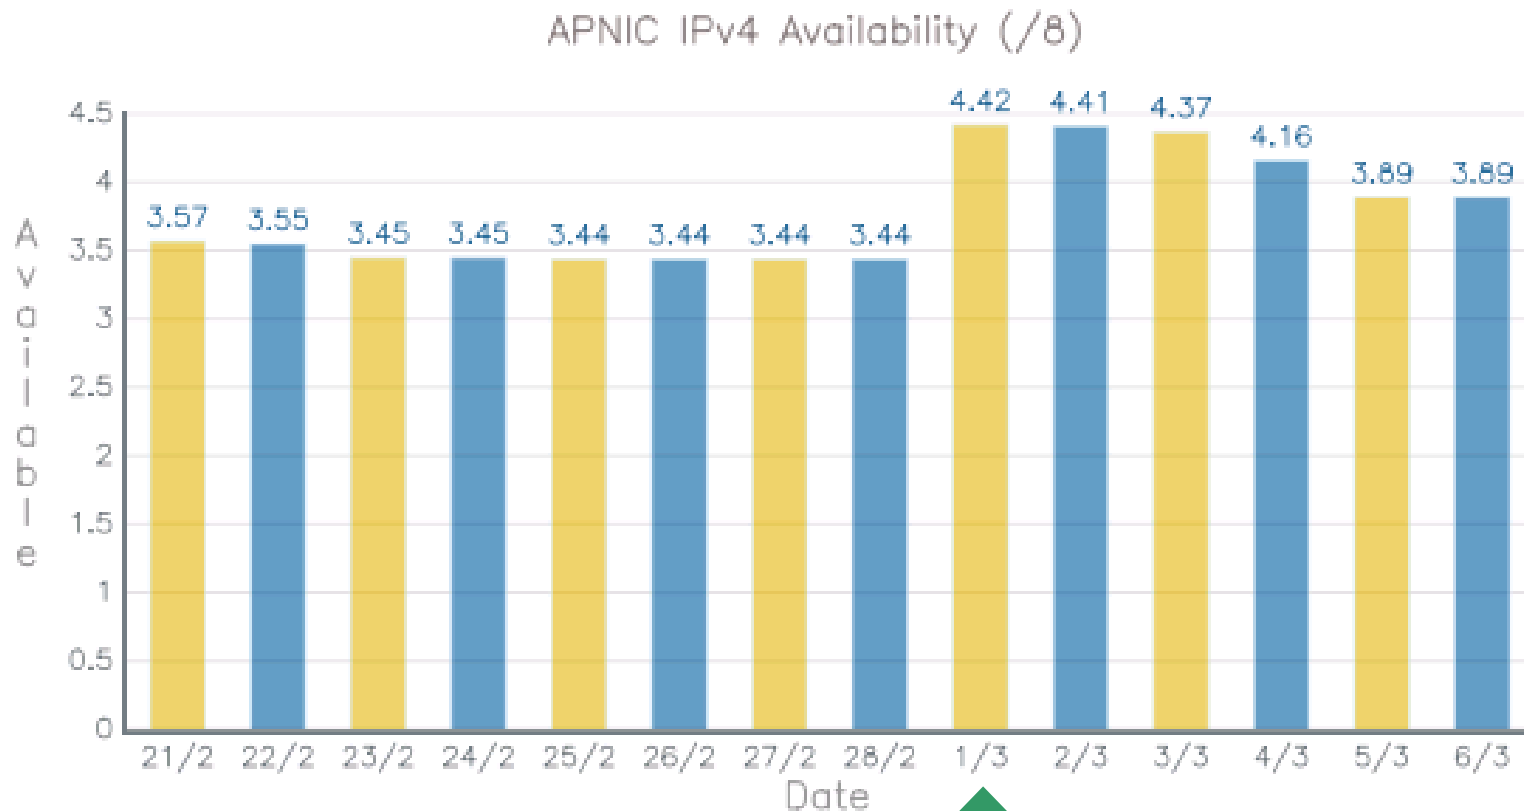

APNICの在庫へのVarious Registries領域の反映

<http://www.apnic.net/community/ipv4-exhaustion/graphical-information>
3月6日のもの

Various Registries領域の
未分配空間を追加