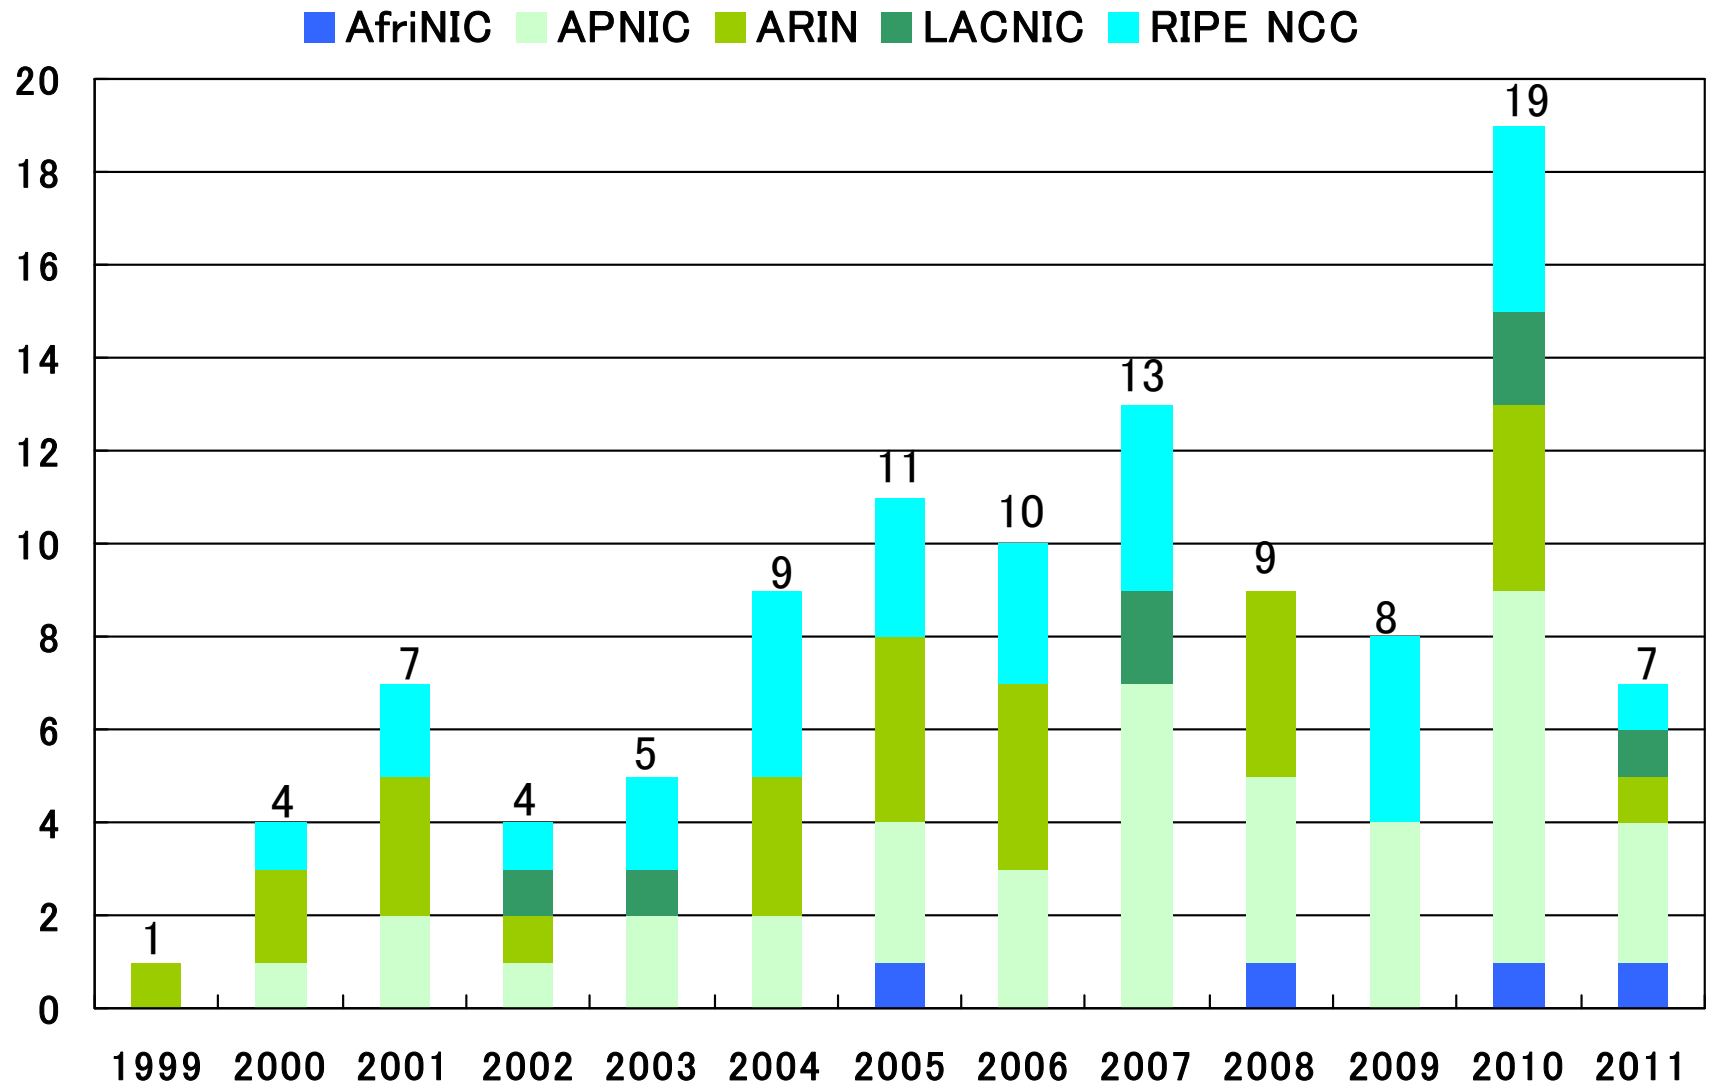

IANAからRIRsへの/8ブロックの年間分配推移