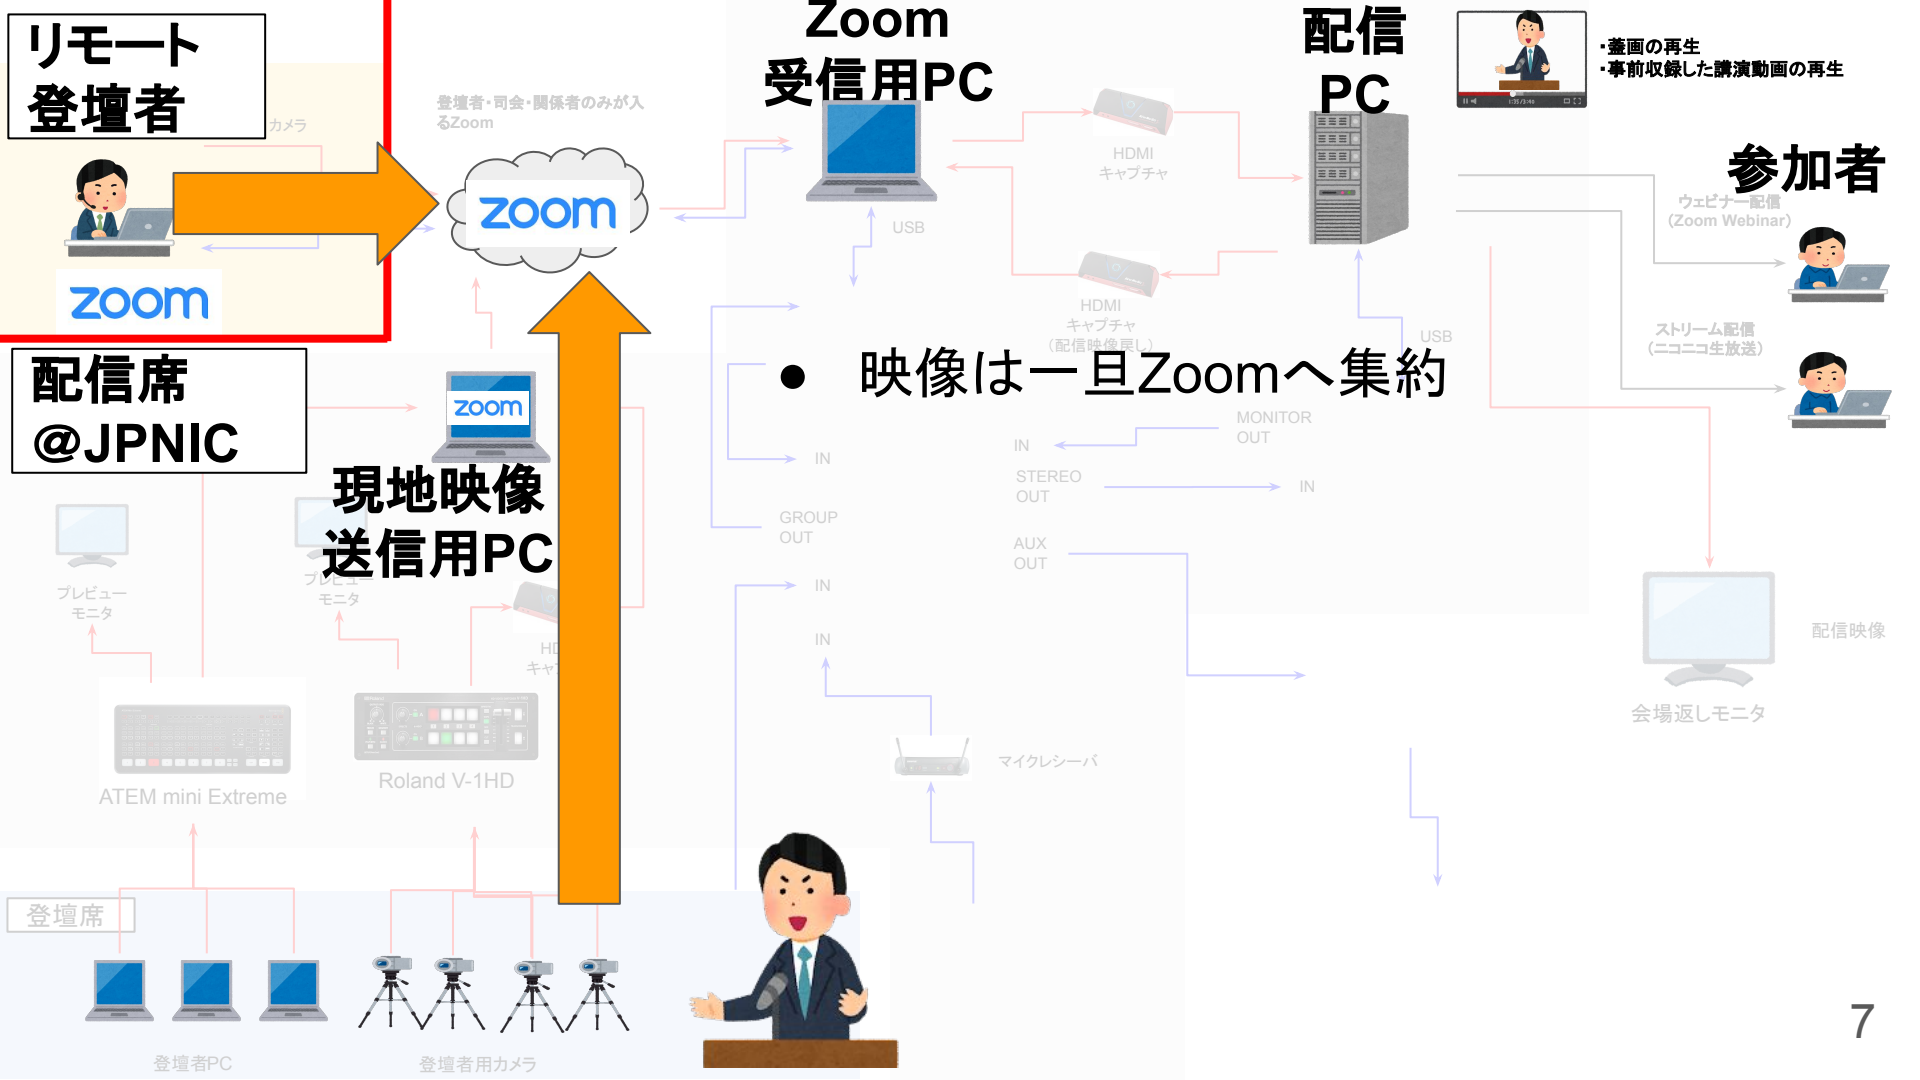

コロナ禍でのチーム内コミュニケーション

- チャット : Slack
 - ミーティング : Zoom Meeting
 - ワークスペース : Confluence、Googleドライブ
-
- オフラインでは1度も全員集合せず
(全員東京近辺にはいるけど...)
 - Confluence、Googleドライブなど、同じ記事・ファイルを
共同で同時編集できるツールならオンラインでも作業を進めやすい

zoom

オンラインWeekの配信構成

リモート
登壇者

Zoom
受信用PC

配信
PC

参加者

配信席
@JPNIC

メイン
ミキサ

ストリーム配信
(Jストリーム)

リモート

zoom
画面共有、カメラ
講演者
リモート登壇

Zoom 受信PC

- 現地・リモート登壇者のスライドは
スイッチャで切り替えて
会場プロジェクターへ投影

登壇席

ATEM mini Extreme
HDMI
スライドの切替

スイッチャ

HDMI スプリッタ

会場 プロジェクター

音響室

会場 スピーカー

会場 ミキサ

- 会場と同じスライドを HDMI スプリッタで配信PCへ
- J-Stream向けには別PCを使用
※当初、VPN接続を予定...

リモート

zoom