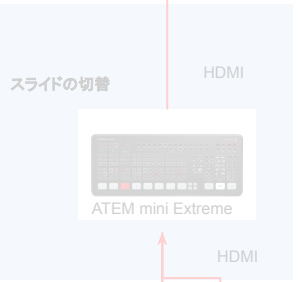

HDMI スプリッタ

会場 プロジェクター

音響室

会場 スピーカー

会場 ミキサ

- 会場と同じスライドを HDMI スプリッタで配信PCへ
- J-Stream向けには別PCを使用
※当初、VPN接続を予定...

リモート

zoom

画面共有、カメラ

講演者
リモート登壇

リモート参加者

カメラ送信

HDMI
キャプチャ

HDMI

スライドの切替

HDMI

ATEM mini Extreme

HDMI

配信席

HDMI

3.5mm 動画音声IN

動画幕間PC(HP)

● Zoom Webinar限定で、
リモート登壇者の映像/音声は
そのままリモート参加者へ

画面共有: 第二カメラ
カメラ: OFF