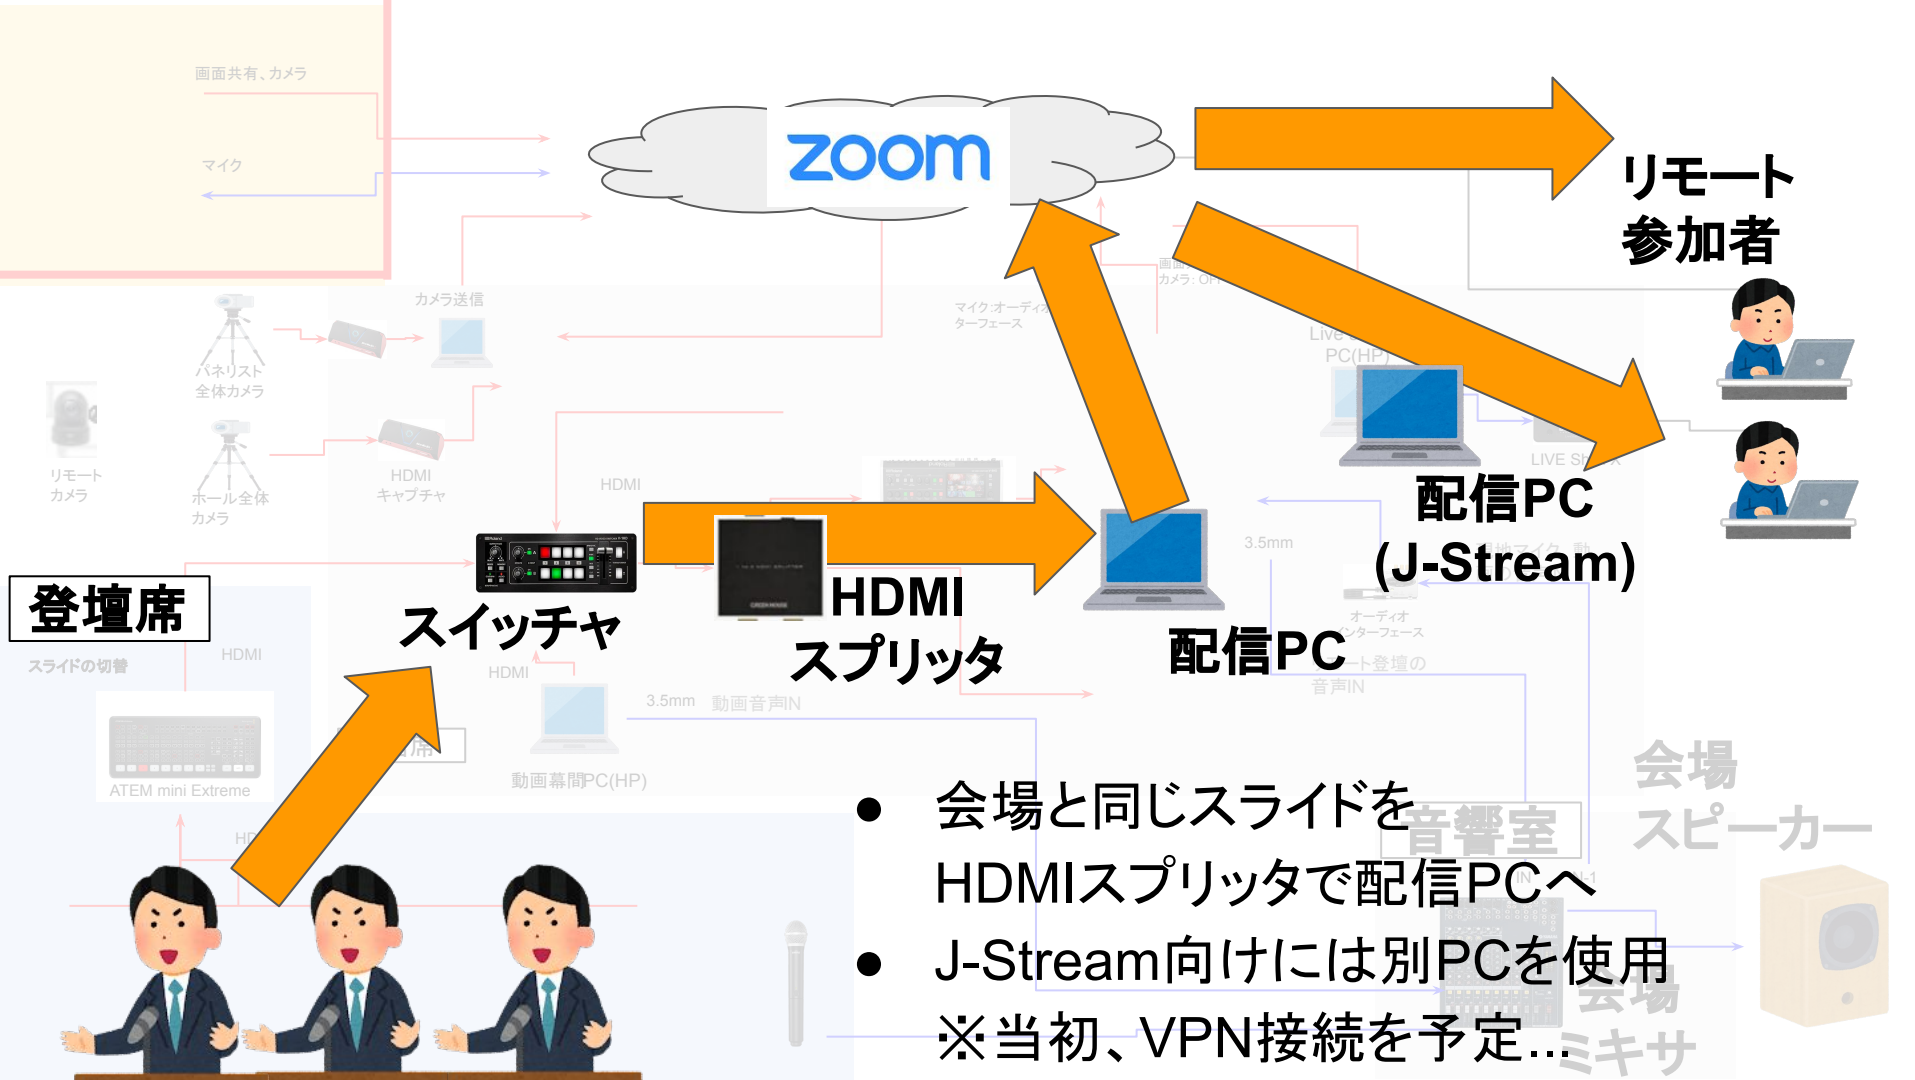

ストリーム配信
(Jストリーム)

リモート

zoom
画面共有、カメラ
講演者
リモート登壇

Zoom 受信PC

- 現地・リモート登壇者のスライドは
スイッチャで切り替えて
会場プロジェクターへ投影

登壇席

ATEM mini Extreme
HDMI
スライドの切替

スイッチャ

HDMI スプリッタ

会場 プロジェクター

音響室

会場 スピーカー

会場 ミキサ

- 会場と同じスライドを HDMI スプリッタで配信PCへ
- J-Stream向けには別PCを使用
※当初、VPN接続を予定...

リモート

zoom

画面共有、カメラ

講演者
リモート登壇

リモート参加者

カメラ送信

HDMI
キャプチャ

HDMI

スライドの切替

HDMI

ATEM mini Extreme

HDMI

配信席

HDMI

3.5mm 動画音声IN

動画幕間PC(HP)

● Zoom Webinar限定で、
リモート登壇者の映像/音声は
そのままリモート参加者へ

画面共有: 第二カメラ
カメラ: OFF