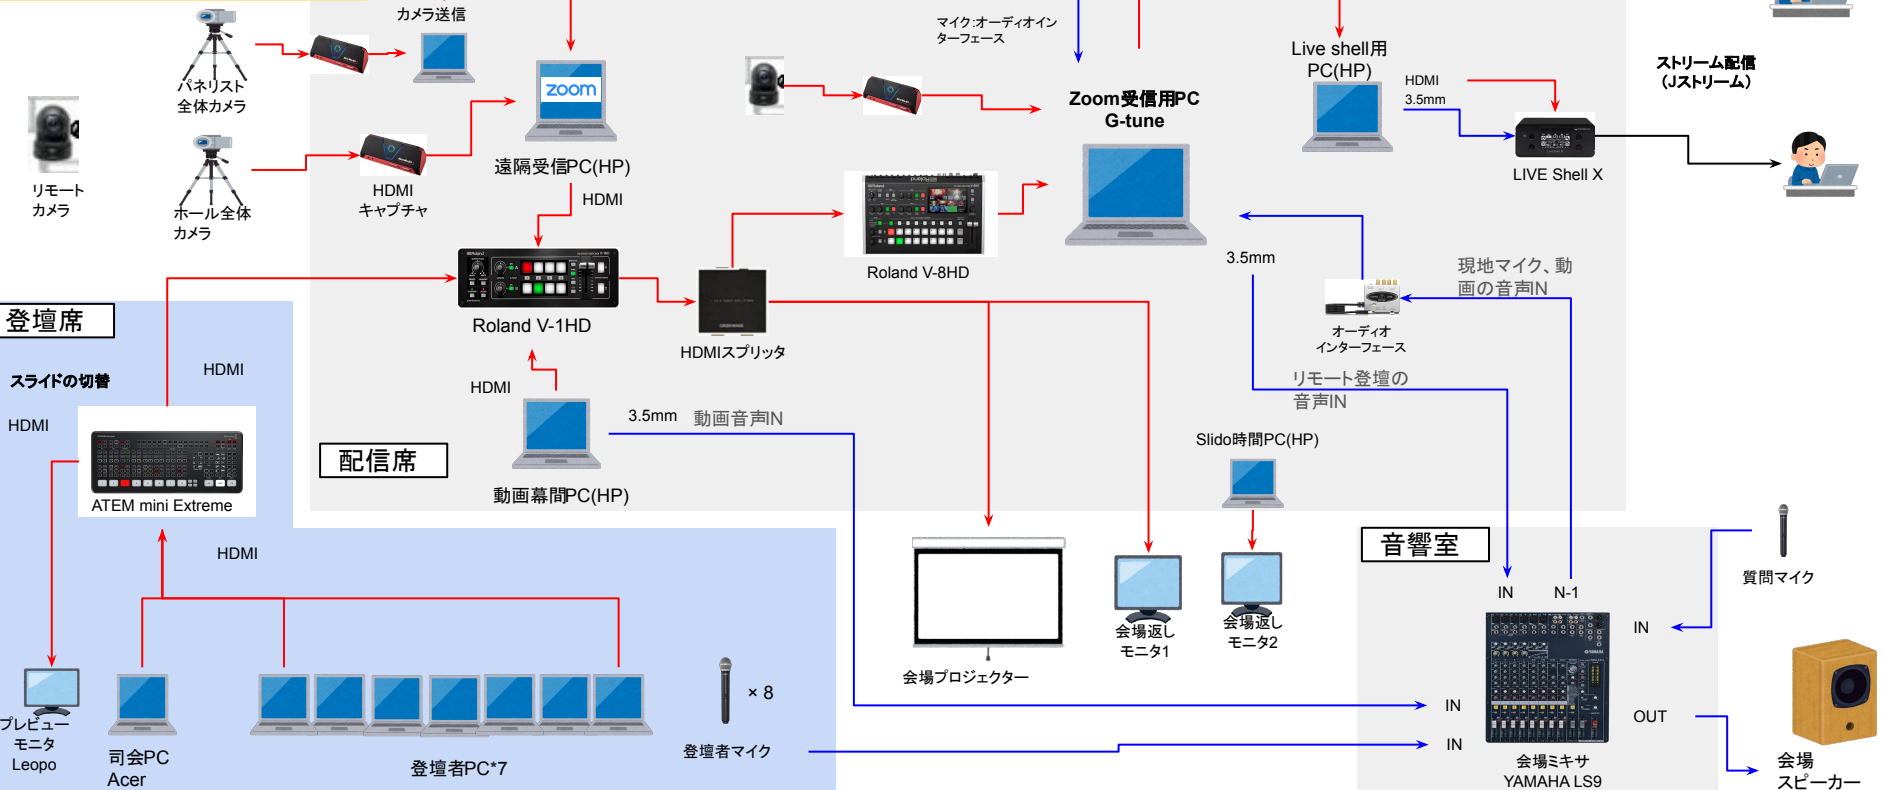

ハイブリッドWeekの配信構成

リモート

zoom

画面共有、カメラ

マイク

講演者
リモート登壇

青:音声 赤:映像

ウェビナー配信
(Zoom Webinar)

ストリーム配信
(Jストリーム)

リモート

zoom
画面共有、カメラ
講演者
リモート登壇

Zoom 受信PC

- 現地・リモート登壇者のスライドは
スイッチャで切り替えて
会場プロジェクターへ投影

登壇席

ATEM mini Extreme
HDMI
スライドの切替

スイッチャ

HDMI スプリッタ

会場 プロジェクター

音響室

会場 スピーカー

会場 ミキサ

- 会場と同じスライドを HDMI スプリッタで配信PCへ
- J-Stream向けには別PCを使用
※当初、VPN接続を予定...

リモート

zoom

ATEM mini Extreme

HDMI

配信席

HDMI

3.5mm 動画音声IN

動画幕間PC(HP)

● Zoom Webinar限定で、
リモート登壇者の映像/音声は
そのままリモート参加者へ

画面共有: 第二カメラ
カメラ: OFF