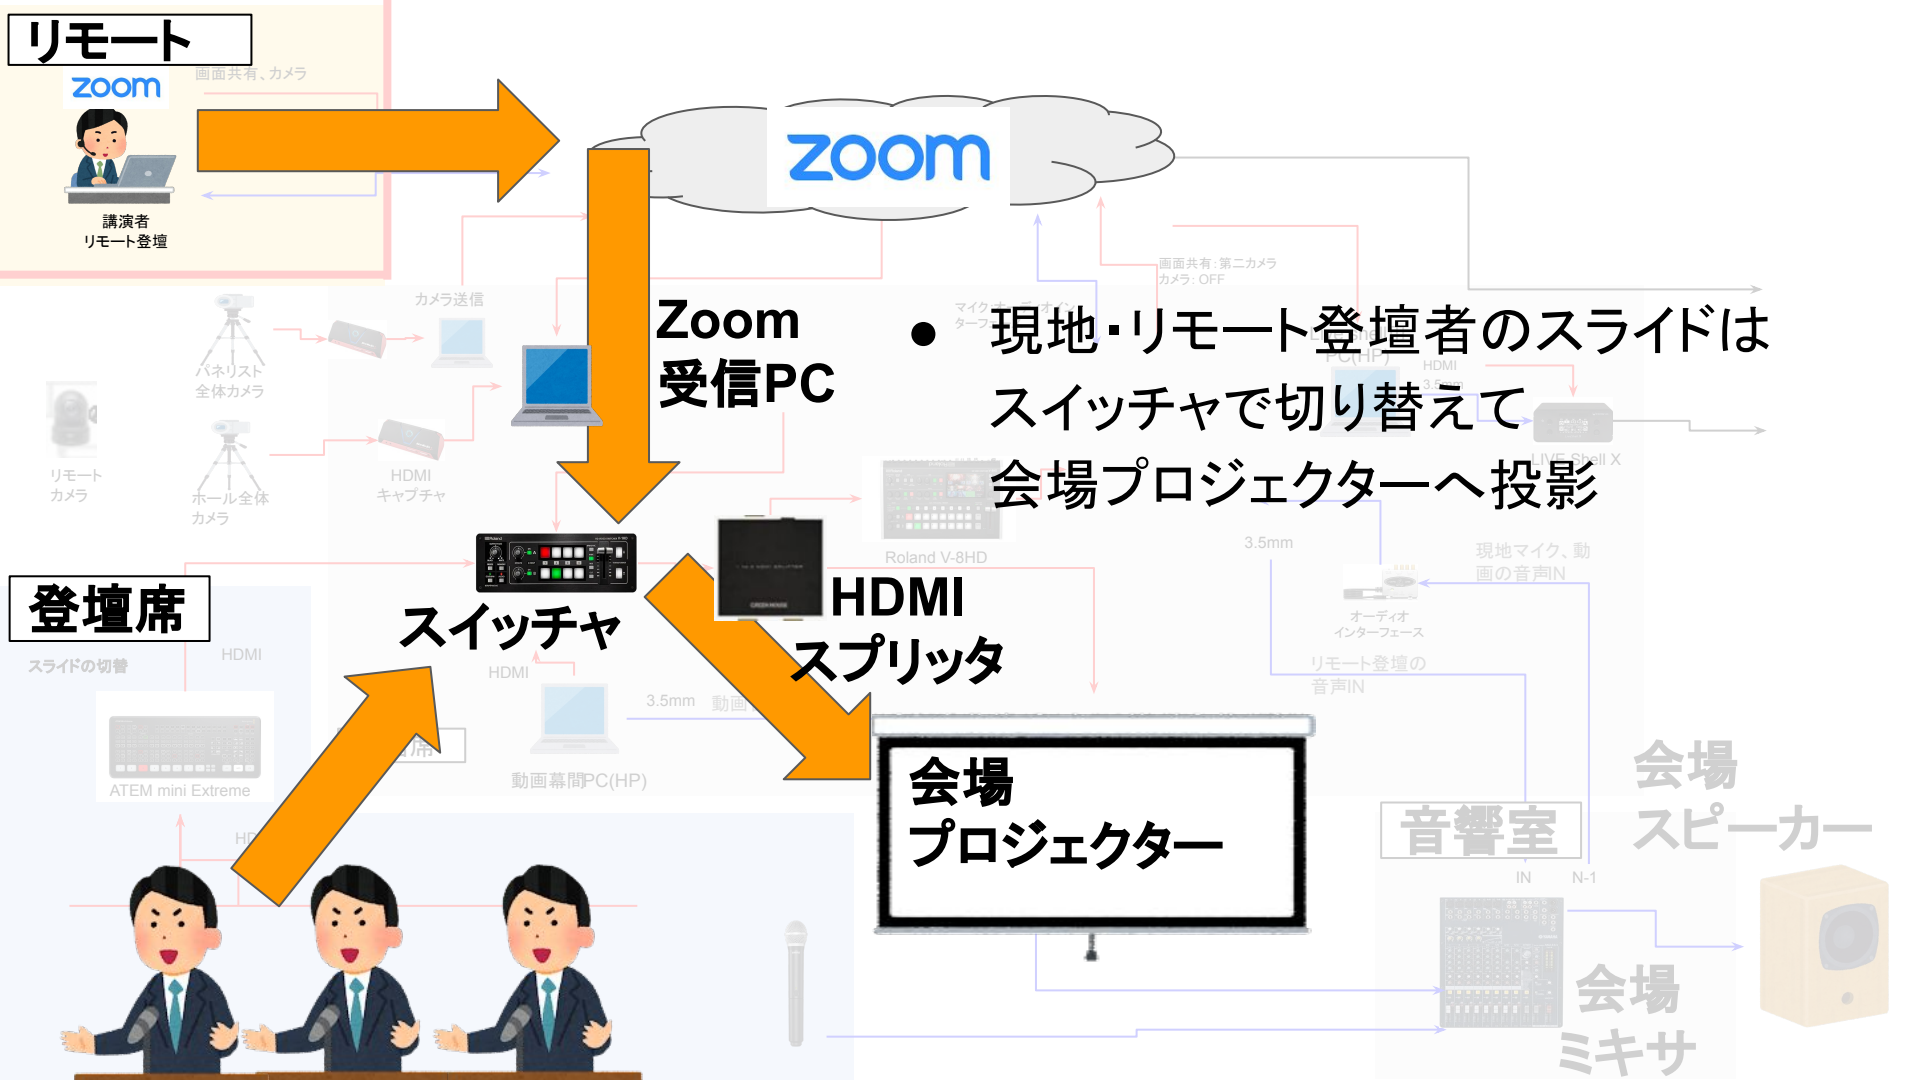

ストリーム配信
(Jストリーム)

リモート

zoom
画面共有、カメラ
講演者
リモート登壇

Zoom 受信PC

- 現地・リモート登壇者のスライドは
スイッチャで切り替えて
会場プロジェクターへ投影

登壇席

ATEM mini Extreme
HDMI
スライドの切替

スイッチャ

HDMI スプリッタ

会場 プロジェクター

音響室

会場 スピーカー

会場 ミキサ

- 会場と同じスライドを HDMI スプリッタで配信PCへ
- J-Stream向けには別PCを使用
※当初、VPN接続を予定...

リモート

zoom

画面共有、カメラ

講演者
リモート登壇

リモート参加者

カメラ送信

HDMI
キャプチャ

HDMI

スライドの切替

HDMI

ATEM mini Extreme

HDMI

配信席

HDMI

3.5mm 動画音声IN

動画幕間PC(HP)

● Zoom Webinar限定で、
リモート登壇者の映像/音声は
そのままリモート参加者へ

画面共有: 第二カメラ
カメラ: OFF