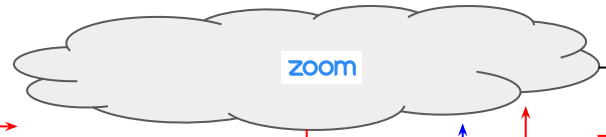

ハイブリッドWeekの配信構成

リモート

zoom

画面共有、カメラ

マイク

講演者
リモート登壇

青:音声 赤:映像

ウェビナー配信
(Zoom Webinar)

ストリーム配信
(Jストリーム)

リモート

zoom
画面共有、カメラ
講演者
リモート登壇

Zoom 受信PC

- 現地・リモート登壇者のスライドは
スイッチャで切り替えて
会場プロジェクターへ投影

登壇席

ATEM mini Extreme
HDMI
スライドの切替

スイッチャ