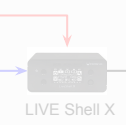

マイクオーディオイン
ターフェース

Live shell用
PC(HP)

HDMI
3.5mm

LIVE Shell X

Roland V-8HD

3.5mm

現地マイク、動

オーディオ
インターフェース

音響室

会場
スピーカー

会場
ミキサ

リモート

リモート参加者

登壇席

- 現地の音声はZoomを通して
リモート各所へ

配信席

動画幕間PC(HP)

配信PC

音響室

会場 ミキサ