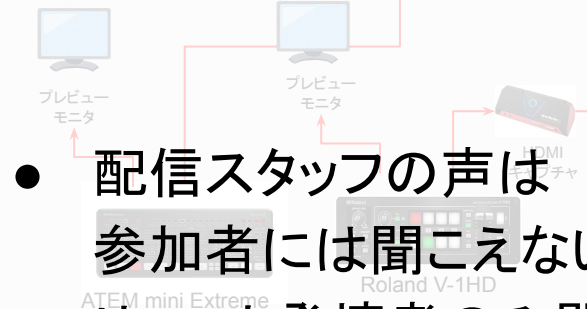

zoom

オンラインWeekの配信構成

リモート
登壇者

Zoom
受信用PC

配信
PC

参加者

配信席
@JPNIC

メイン
ミキサ

配信PCミ
キサ

ハウリング
サプレッサ

配信席
スピーカー

登壇者・司会・関係者のみが入るZoom

- 配信スタッフの声は参加者には聞こえないがリモート登壇者のみ聞こえるように

登壇席

登壇者PC

登壇者用カメラ

ハイブリッドWeekの配信構成

リモート

zoom

画面共有、カメラ

マイク

講演者
リモート登壇

青:音声 赤:映像

ウェビナー配信
(Zoom Webinar)

ストリーム配信
(Jストリーム)

リモート

zoom
画面共有、カメラ
講演者
リモート登壇

Zoom 受信PC

- 現地・リモート登壇者のスライドは
スイッチャで切り替えて
会場プロジェクターへ投影

登壇席

ATEM mini Extreme
HDMI
スライドの切替

スイッチャ